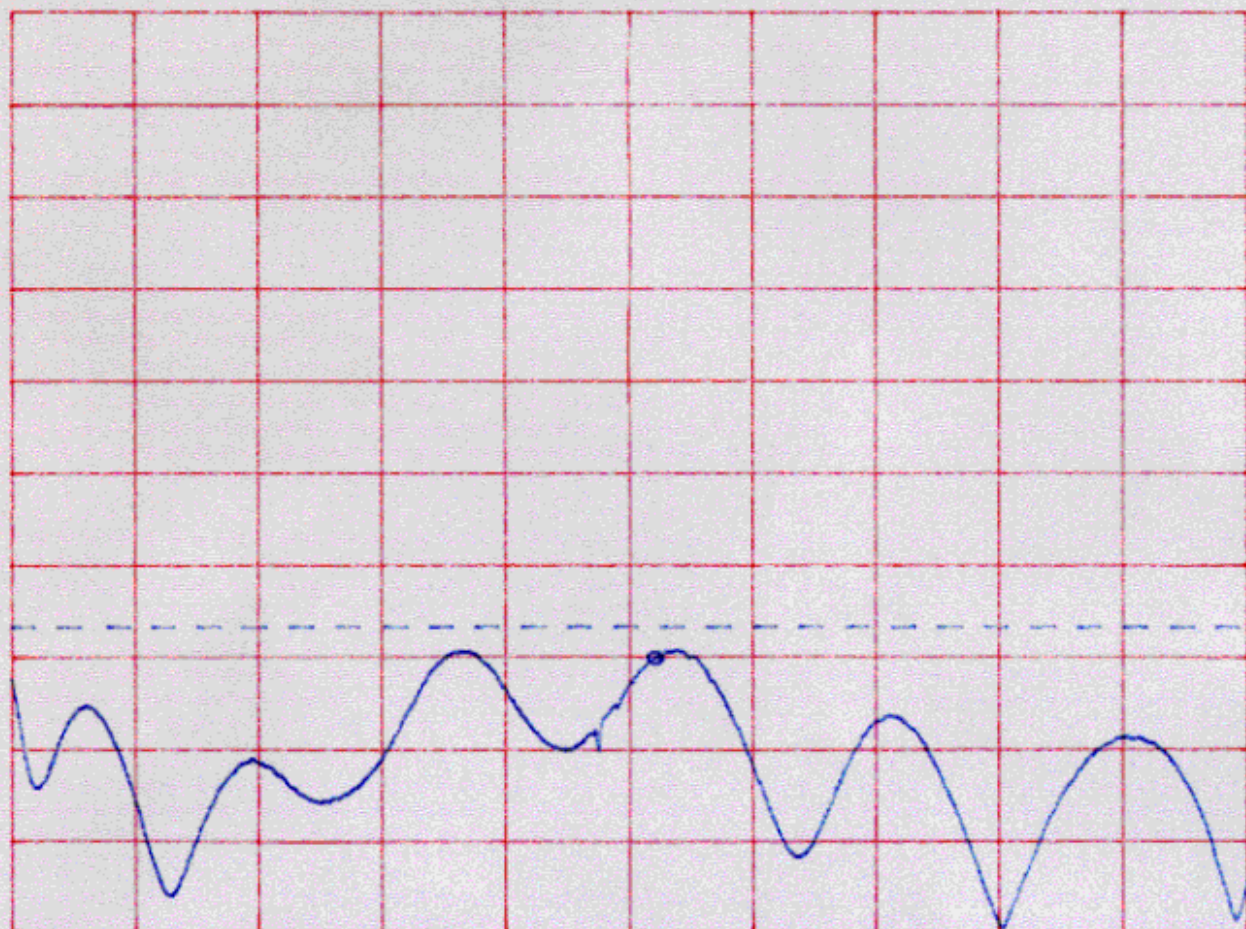

REF LEVEL  
333.30E-3

/DIV  
100.00E-3

MARKER 16 464 000.000Hz  
MAG (UDF) 300.50E-3

START 1 800 000.000Hz  
AMPTD -10.0dBm

STOP 30 000 000.000Hz