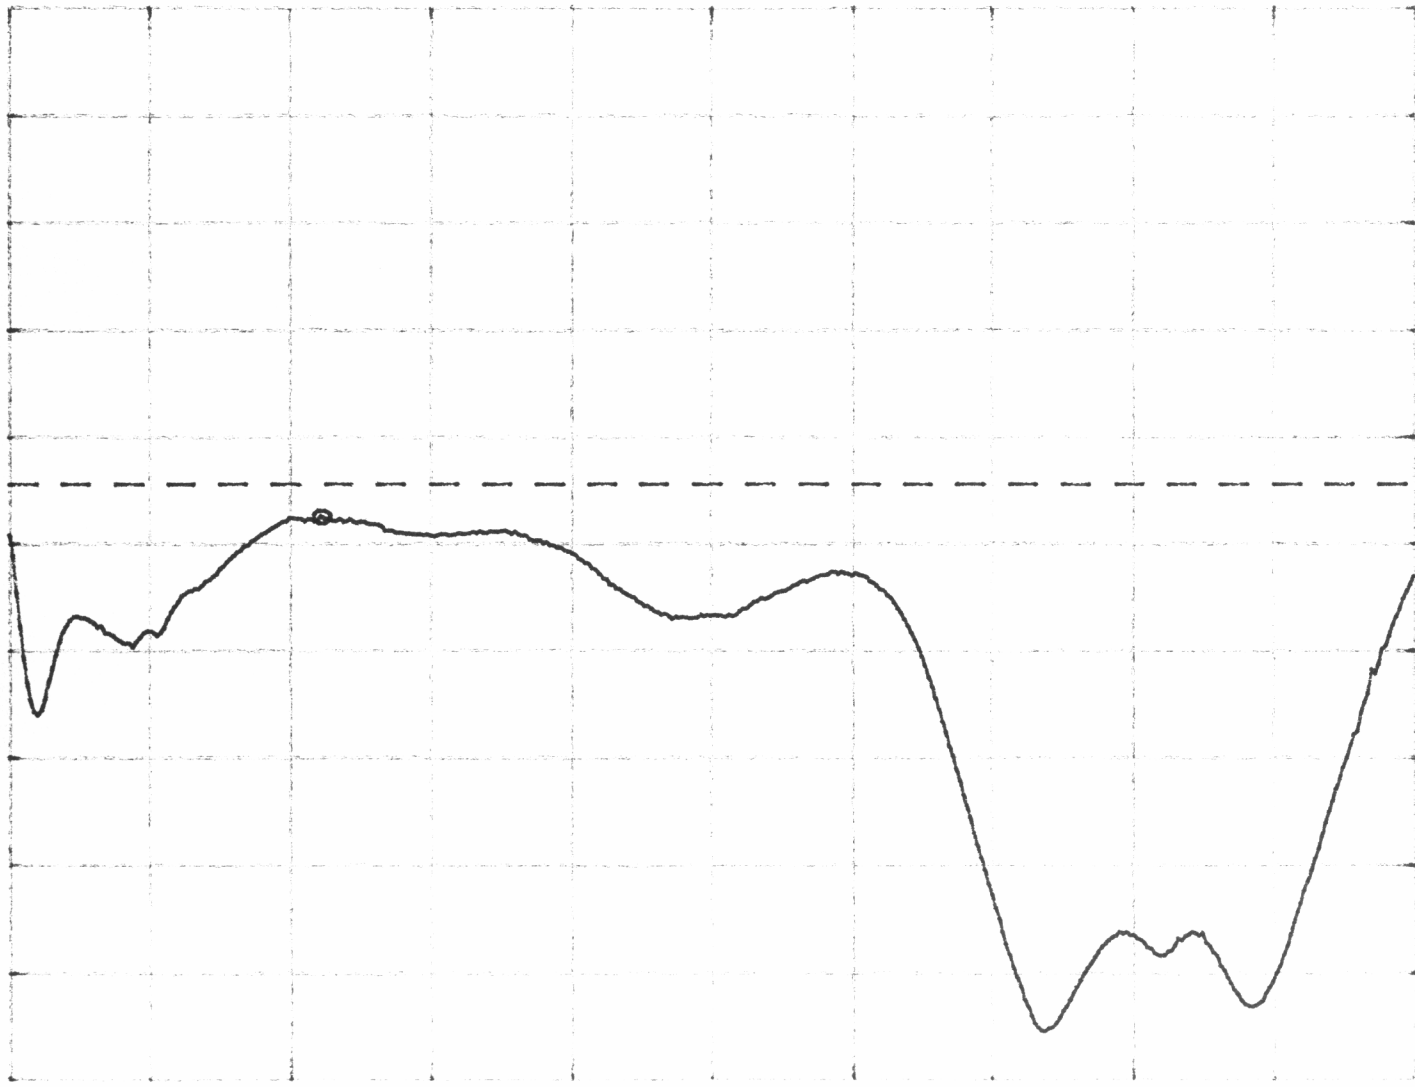

REF LEVEL /DIV MARKER 47 355 000.000Hz
555.56E-3 100.00E-3 MAG(UDF) 526.12E-3

0655
Sept. 9/03

START 30 000 000.000Hz STOP 108 000 000.000Hz
AMPTD -10.0dBm